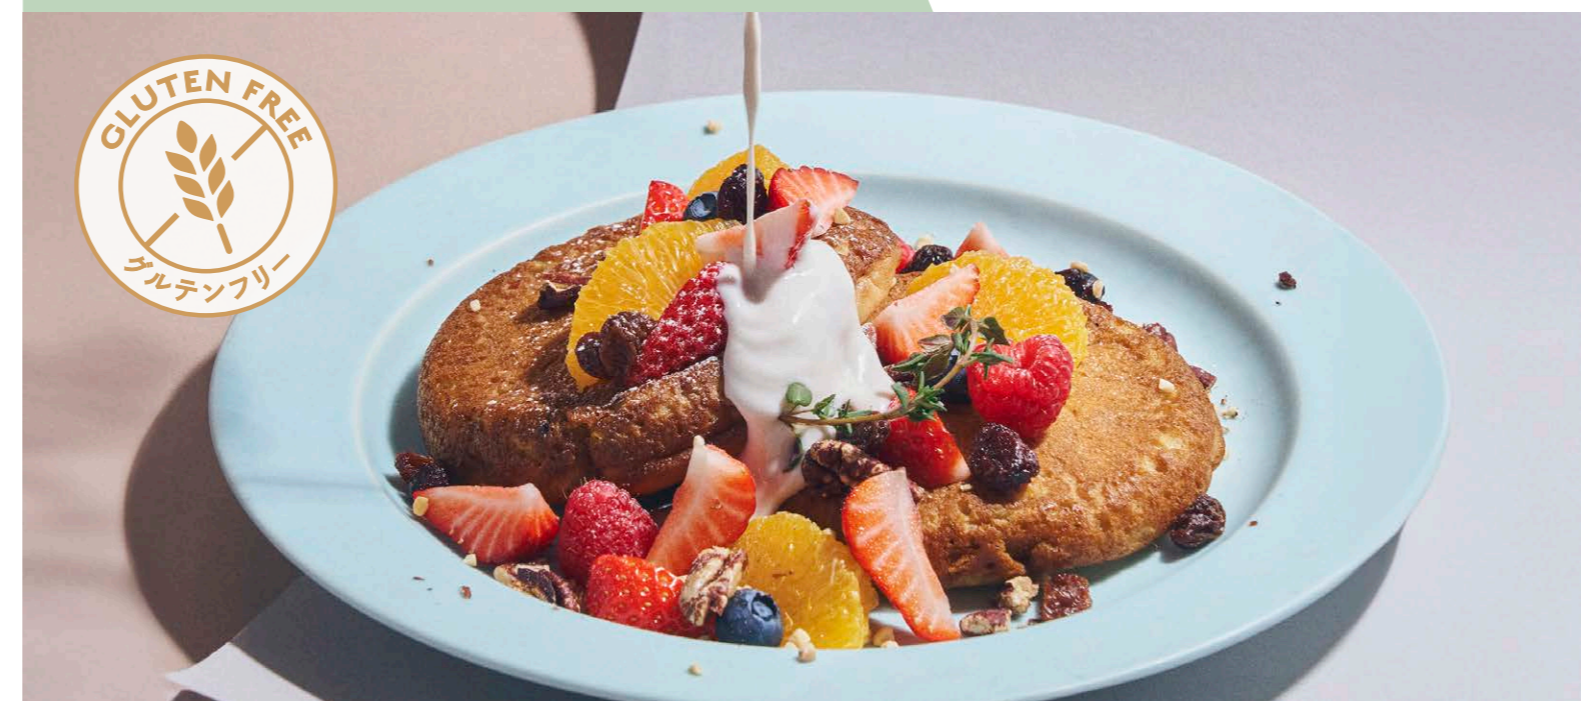

MONTHLY 月替わり

4月限定

キャラメルバナナと
バナナコンフィチュールの
パンケーキ
ほうじ茶カスタードソース

1,400 (税込 1,540)
drink set / 2,000 (税込 2,200)

JAPAN ROOTS 日本らしさを味わう

抹茶とマスカルポーネクリームの
パンケーキ

1,400 (税込 1,540)
drink set / 2,000 (税込 2,200)

GLUTEN FREE グルテンフリー