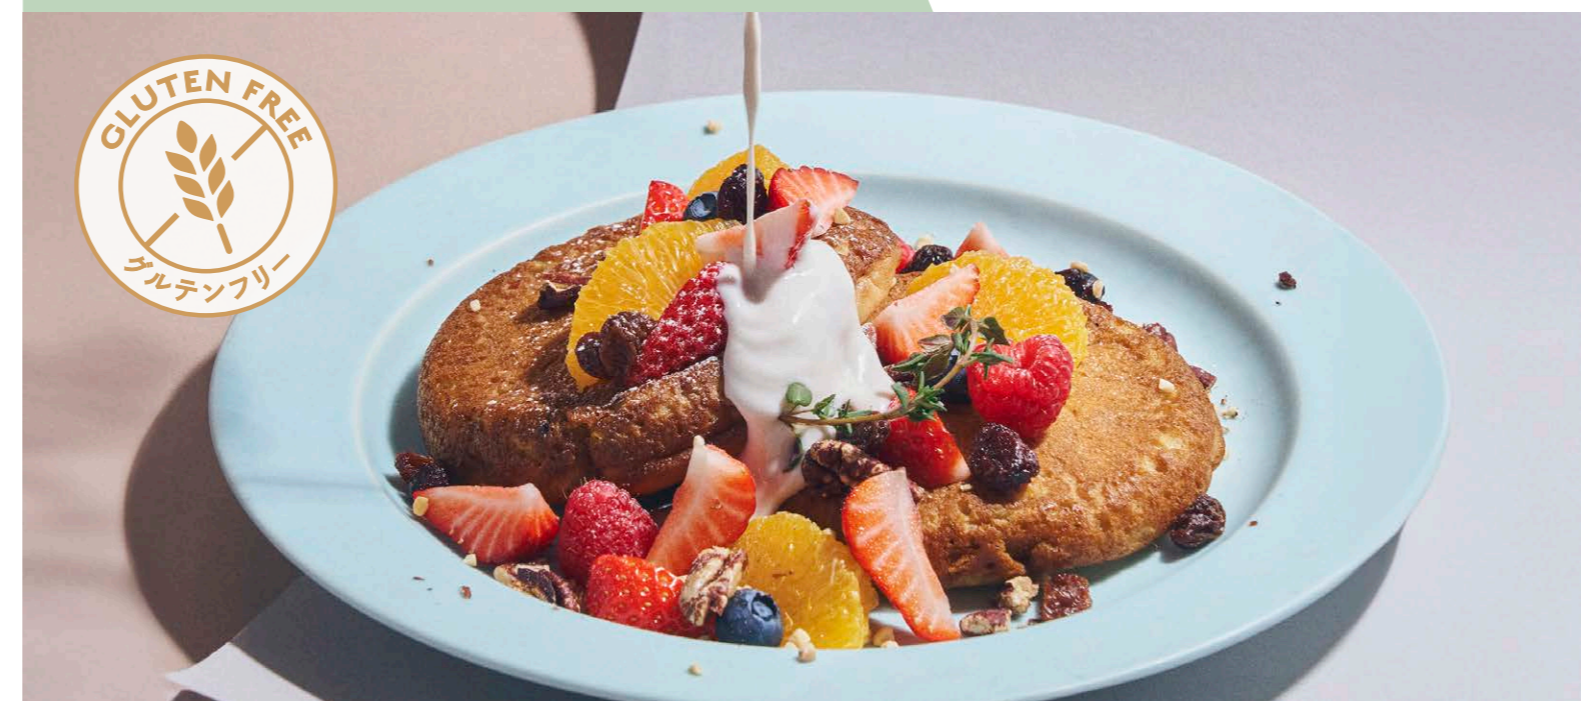

MONTHLY 月替わり

5月限定

塩バニラクリームと
シュガーバターのパンケーキ
レモンティーソース

1,400 (税込 1,540)
drink set / 2,000 (税込 2,200)

JAPAN ROOTS 日本らしさを味わう

抹茶とマスカルポーネクリームの
パンケーキ

1,400 (税込 1,540)
drink set / 2,000 (税込 2,200)

GLUTEN FREE グルテンフリー