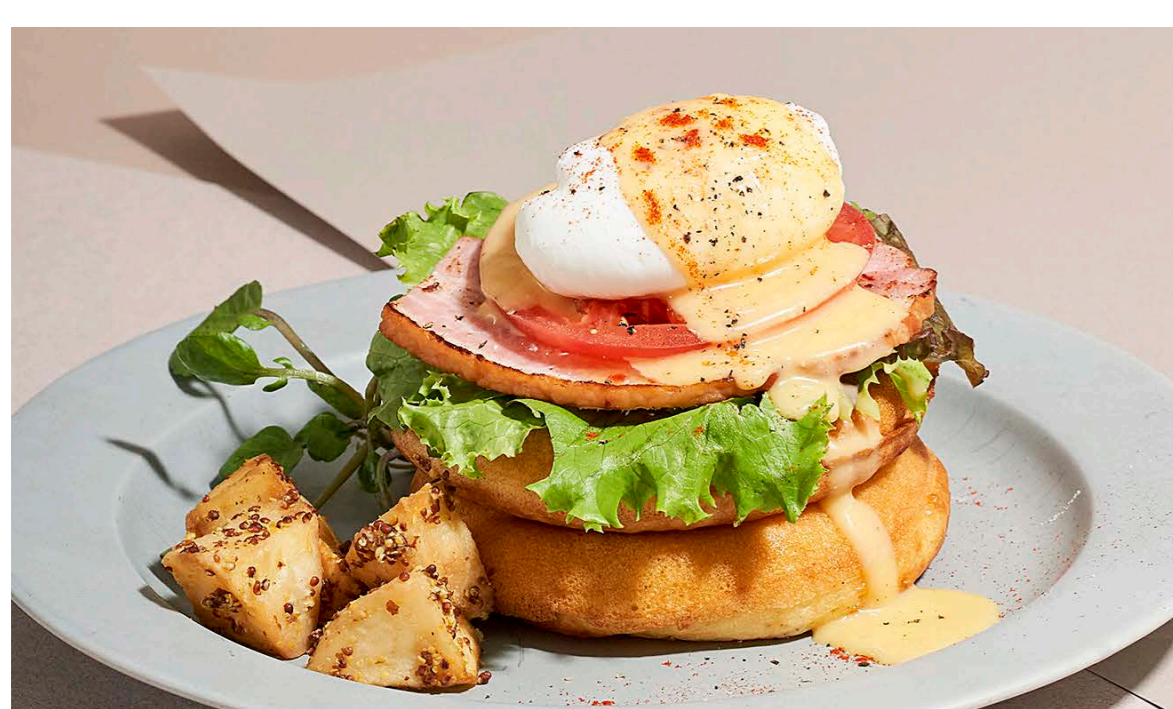

MEAL PANCAKE

エッグベネディクトパンケーキ

1,500 (税込 1,650)
drink set / 2,100 (税込 2,310)