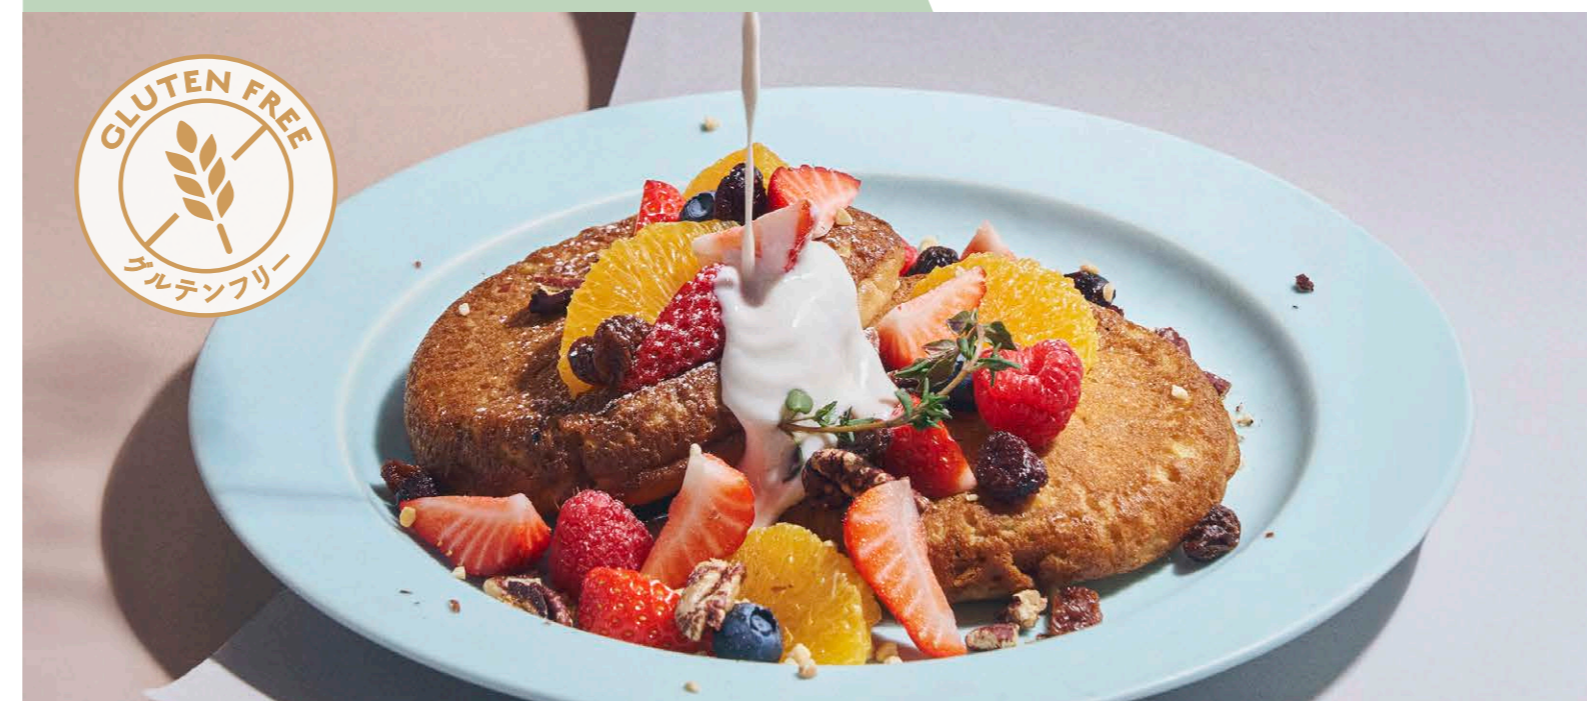

1,400 (税込 1,540)
drink set / 2,000 (税込 2,200)

JAPAN ROOTS 日本らしさを味わう

京都産宇治抹茶と
マスカルポーネクリームのパンケーキ

1,400 (税込 1,540)
drink set / 2,000 (税込 2,200)

GLUTEN FREE グルテンフリー

フルーツとナッツの
グルテンフリーパンケーキ

1,700 (税込 1,870)
drink set / 2,300 (税込 2,530)