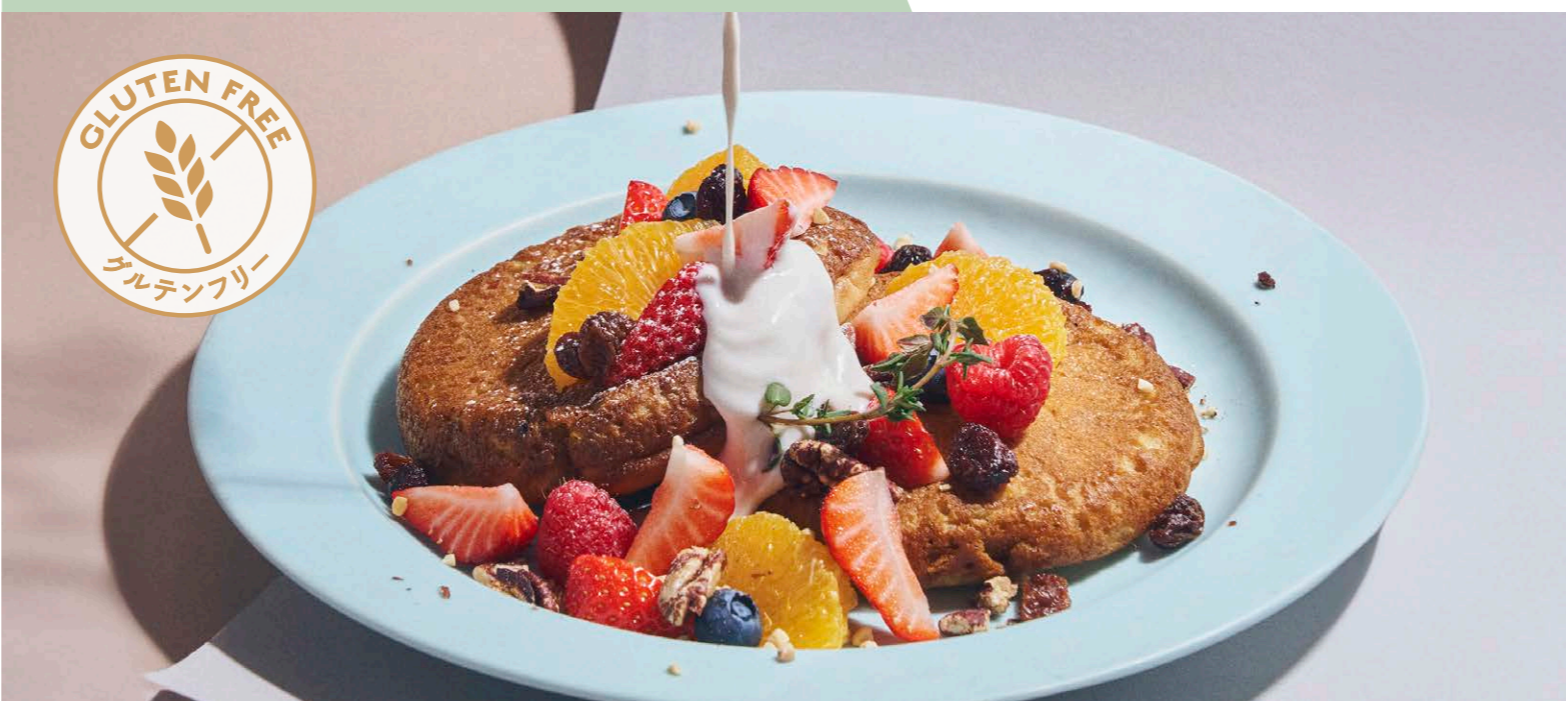

MONTHLY 月替わり

6月限定

いちごとルバーブ、
ヨーグルトムースのパンケーキ
アールグレイソース

1,400 (税込 1,540)
drink set / 2,000 (税込 2,200)

JAPAN ROOTS 日本らしさを味わう

抹茶とマスカルポーネクリームの
パンケーキ

1,400 (税込 1,540)
drink set / 2,000 (税込 2,200)

GLUTEN FREE グルテンフリー