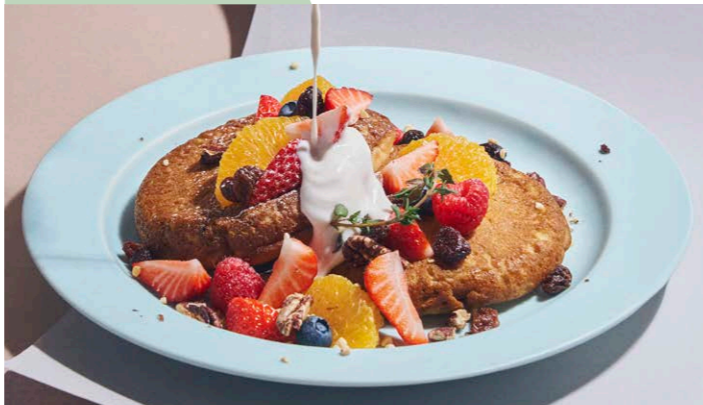

フルーツとナッツの
グルテンフリーパンケーキ

1,870

BASIC 定番