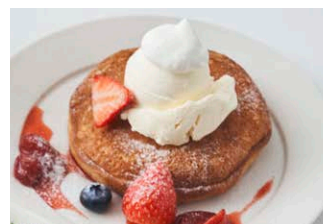

- ・ ホットティー <下記よりお選びください>
 - ◆ アールグレイ (おすすめ:ストレート)
 - ◆ イングリッシュブレックファースト (おすすめ:ミルク)
 - ◆ 静岡県産 和紅茶 (おすすめ:ストレート)
 - ◆ ペアリングティー / いちごショートの紅茶
- ・ ハーブティー (ice/hot) <下記よりお選びください>
 - ◆ ハイビスカスのローズヒップティー
 - ◆ ペパーミントカモミールティー
 - ◆ ジャスミンティー
- ・ アイ스티ー
 - ◆ アールグレイ
- ・ オーガニックコーヒー (ice/hot)
- ・ オレンジジュース
- ・ グレープフルーツジュース

DESSERT LINE UP

下記より好きなケーキをお選びください

“あすカルビー”いちごの
ふんわり<生>ショートケーキ
'Asuka Ruby' strawberry shortcake

“あすカルビー”いちごの
ベイクド&レア<生>チーズケーキ
**Asuka Ruby' strawberry
baked & rare cheesecake**

“蜜芋”づくしのモンブランパイ
Sweet potato Mont Blanc pie

生キャラメルのパナナ
塩カスタードクリームパイ
**Caramel banana
salted custard cream pie**

くるみとレーズンの
キャロットケーキ
Walnut and raisin carrot cake

ベリーとクリームチーズの
1段パンケーキ
Berry & creamcheese pancake

BASIC LUNCH

季節限定

若鶏と根菜の
ジンジャー tomate グラタン
*Ginger tomato gratin
with chicken and root vegetables*