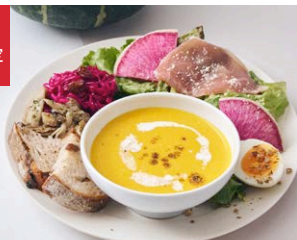

SPECIAL LUNCH

旬のおいしさがつまった季節限定のプレート&パスタに
素材にこだわったケーキやふわふわ・もちりのパンケーキ、
ドリンクが付いたランチプラン。

お1人様 / **2,200**
(税込2,420)

* : 季節限定

PASTA & PLATE -プレート&パスタ-

下記よりいずれかお選びください

- * 若鶏と根菜のジンジャートマトグラタン
- * 温泉たまごのビーフシチューグラタン [+200(税込220)]
- * 魚介のアメリカヌパスタ<サラダ付き>
- ・ナスとベーコンの自家製トマトソースパスタ<サラダ付き>

生キャラメルのパナナ
塩カスタードクリームパイ
**Caramel banana
salted custard cream pie**

くるみとレーズンの
キャロットケーキ
Walnut and raisin carrot cake

ベリーとクリームチーズの
1段パンケーキ
Berry & creamcheese pancake

BASIC LUNCH

季節限定

若鶏と根菜の
ジンジャー tomate グラタン
*Ginger tomato gratin
with chicken and root vegetables*

1,350 (税込 1,485)

季節限定

温泉たまごの
ビーフシチューグラタン
*Beef stew gratin
with half-boiled egg*

1,500 (税込 1,650)

季節限定

北海道産かぼちゃの
ポターージュ&
生ハムのサラダ、
有機オニオンドレッシング
Pumpkin potage & ham salad

1,400 (税込 1,540)

季節限定

魚介のアメリケーヌパスタ
〈サラダ付き〉
Américaine pasta with seafood

1,300 (税込 1,430)

季節限定

ナスとベーコンの
自家製トマトソースパスタ
〈サラダ付き〉
Tomato sauce pasta

1,150 (税込 1,265)

SET DRINK +200 (税込 220)

下記よりいずれかお選びください。

- ・ホットティー 〈下記よりお選びください〉
 - ◆アールグレイ (おすすめ: ストレート)
 - ◆イングリッシュブレックファースト (おすすめ: ミルク)
 - ◆静岡県産 和紅茶 (おすすめ: ストレート)
 - ◆\ペアリングティー / いちごショートの紅茶
- ・アイスティー
 - ◆アールグレイ
- ・オーガニックコーヒー (ice/hot)
- ・オレンジジュース
- ・グレープフルーツジュース
- ・ハーブティー (ice/hot) 〈下記よりお選びください〉
 - ◆ハイビスカスのローズヒップティー
 - ◆ペパーミントカモミールティー
 - ◆ジャスミンティー